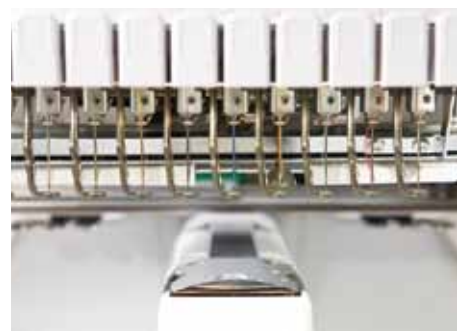

28 встроенных шрифтов и 110 рисунков

Широкий выбор встроенных шрифтов различных стилей и рисунков для вышивания дает вам огромный потенциал для создания вышивок любых направлений и тематик.

10 игл

Вышивайте многоцветные рисунки быстро и просто. Приспособление для обрезки верхней и нижней нити экономит ваше время.