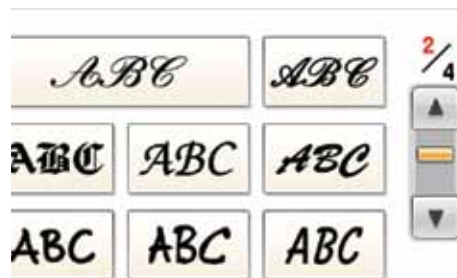

PR-1000e Entrepreneur® Pro™ Вышивальная машина

PR-1000e - это идеальная машина для усовершенствования Вашего вышивального бизнеса. Она включает в себя множество новых функций, которые в комплексе способствуют повышению производительности.

Вышивальная машина PR-1000e предлагает 10 игл для использования более широкого ассортимента цветов ниток, очень большую область для вышивания, видеокамеру для позиционирования и технологичный, простой в использовании сенсорный дисплей со множеством функций, позволяющих редактировать и просматривать рисунки.

Позиционирование с помощью видеокамеры

Встроенная видеокамера позволяет с легкостью поместить вышивку в нужном месте.

Площадь для вышивания размером 360 мм x 200 мм

PR-1000e располагает очень большой областью для вышивания, наделена рядом дополнительных приспособлений, что позволяет работать с разнообразными изделиями, начиная от жакетов и футболок и заканчивая носками и детской одеждой.

28 встроенных шрифтов и 110 рисунков

Широкий выбор встроенных шрифтов различных стилей и рисунков для вышивания дает вам огромный потенциал для создания вышивок любых направлений и тематик.

10 игл

Вышивайте многоцветные рисунки быстро и просто. Приспособление для обрезки верхней и нижней нити экономит ваше время.