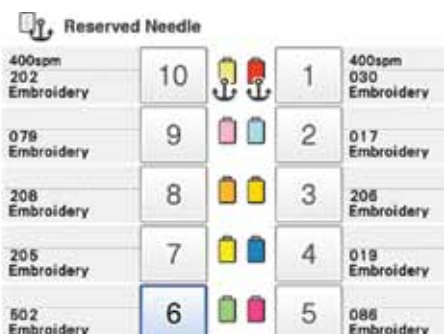

Автоматическая заправка нити

Просто нажмите кнопку автоматической заправки нити, и верхняя нить будет продета в иглу. Ничего проще быть не может!

Редактирование рисунков на экране

Множество функций редактирования включают в себя подготовку текстовой надписи, поворот рисунка с шагом в 1 градус, изменение размера, возможность совмещать рисунки, а также добавление буквенных символов.

**Надежное
и простое решение
для всех ваших
вышивальных нужд**

Создавайте шедевры с еще большим размером ВЫШИВКИ

Замена ниток

На дисплее отображается продолжительность времени до момента, когда необходимо заменить катушку с нитками.