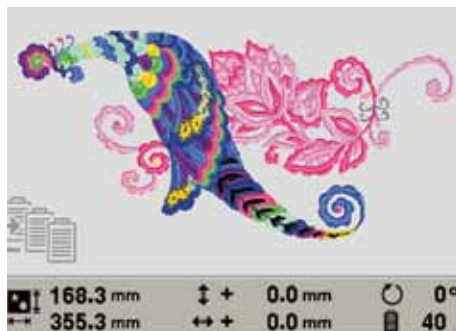

Настройка цвета DST/PES файлов

PR-1000e поддерживает возможность ручной настройки цвета наряду с автоматической. Такая функция доступна большинству промышленных машин.