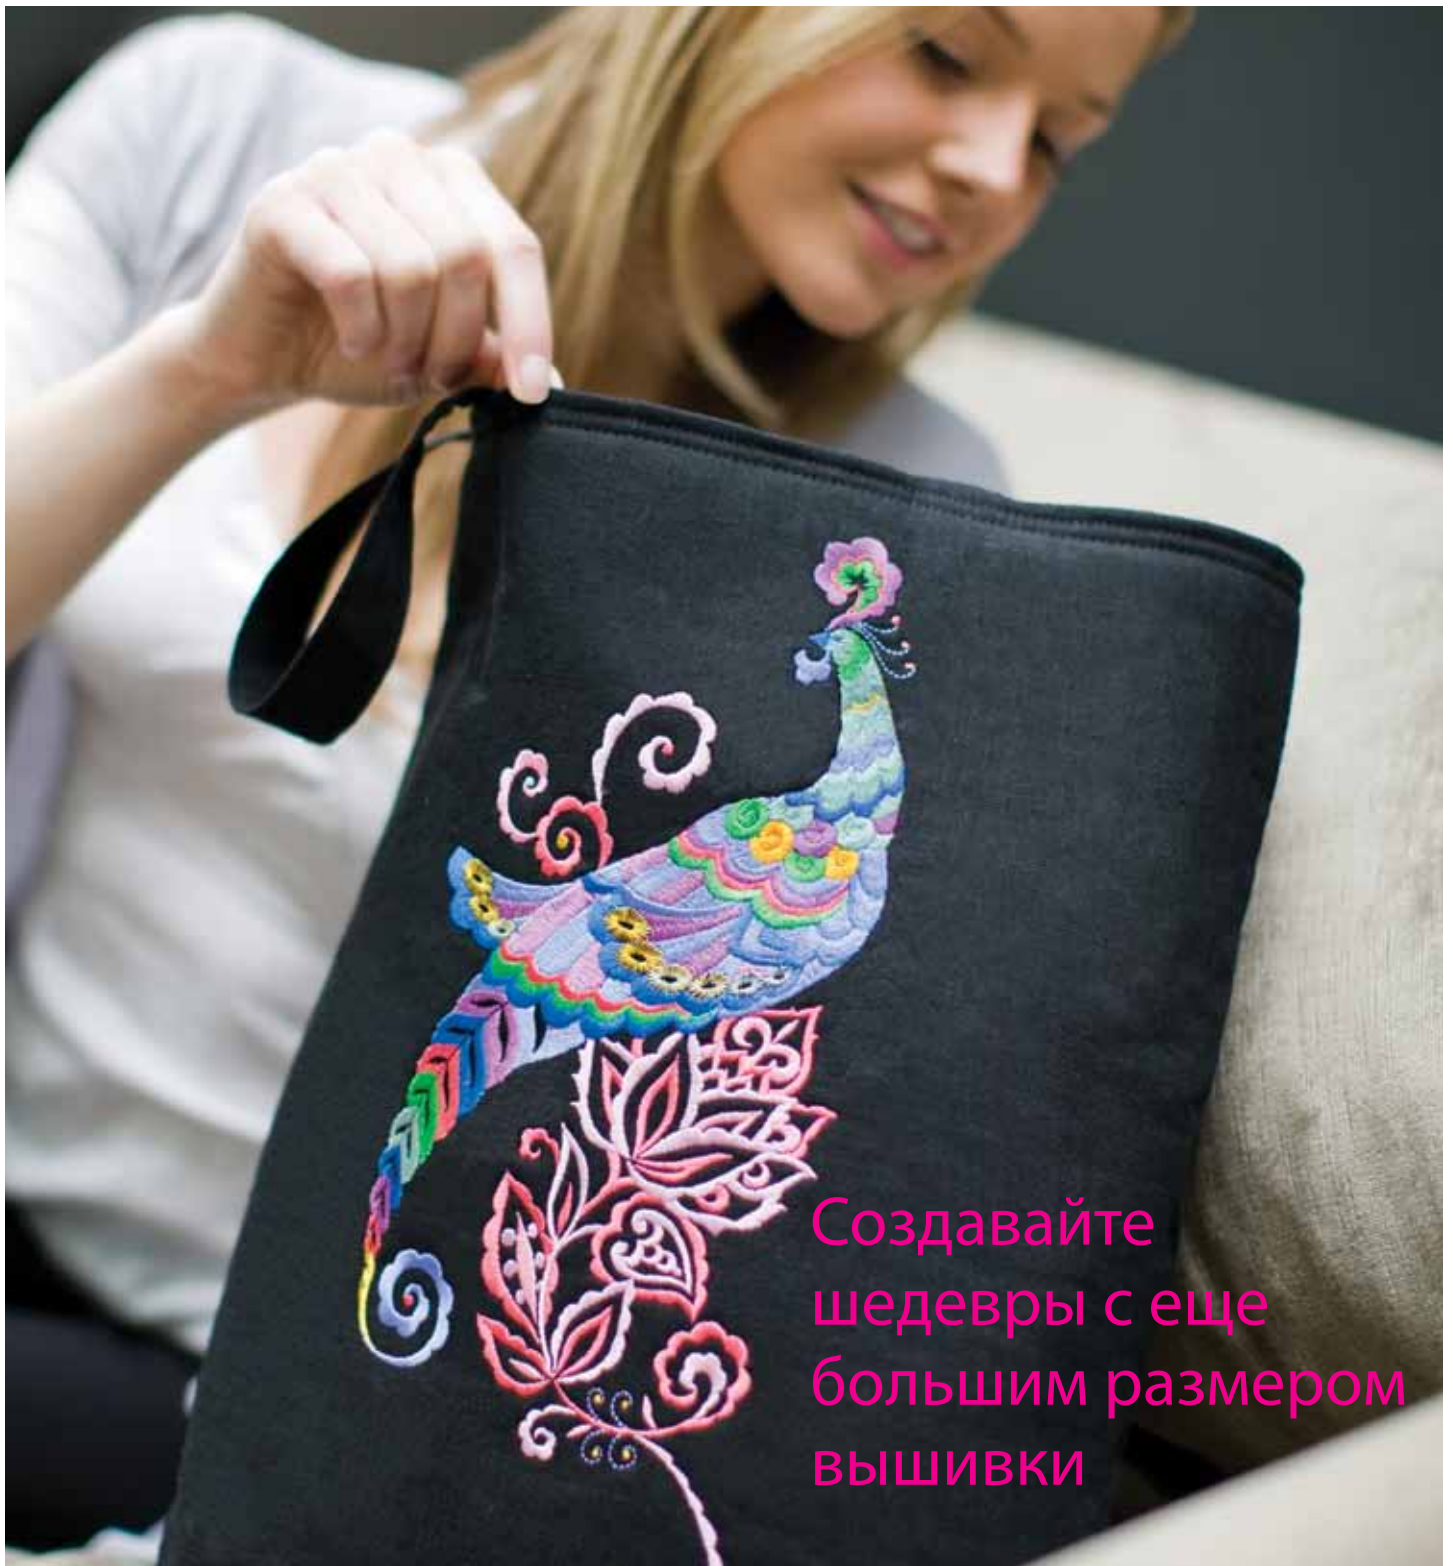

Создавайте шедевры с еще большим размером ВЫШИВКИ