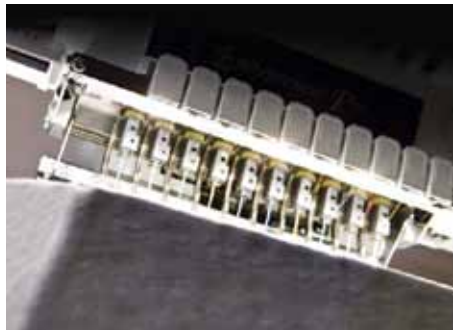

Настраиваемая LED система освещения

Встроенная LED система освещения обеспечивает эффективный регулируемый свет для всей рабочей области.