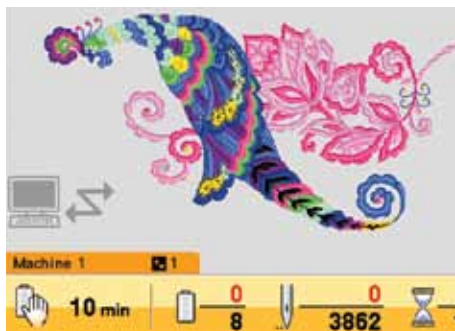

Уникальная система заправки нити

Предотвращает запутывание нити и способствует стабильному натяжению.

Стойка для катушек с LED подсветкой

Многоцветная LED подсветка указывает на катушку, в которой порвалась нить или которую необходимо заменить, определяет позицию для каждого используемого цвета нити.

Мощная,
быстрая,
умная,
компактная
10-игольная
вышивальная
машина

Сенсорный ЖК-дисплей высокого разрешения

Широкоугольный HD сенсорный дисплей предоставляет кристально чистое изображение. Супер быстрый процессор позволяет с максимально высокой скоростью отображать на экране отредактированные рисунки, значительно экономя ваше время.