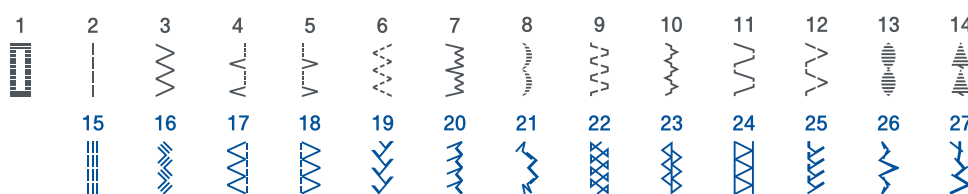

Hanami 17/25/27s/37s

Компактная швейная машина
с функцией «Свободный рукав»

- 17/25/27/37 видов строчек
- Горизонтальный челнок
- Обметывание петли в 4 приема (Hanami 17/25)
- Петля-автомат (Hanami 27s/37s)
- Нитевдеватель

Hanami

17/25/27s/37s

Hanami 17

17 строчек

Hanami 25

25 строчек

Hanami 27s

27 строчек

Hanami 37s

37 строчек

Яркая LED подсветка рабочей области

Легкая заправка нити

Быстрая установка шпульки

Петля-автомат (Hanami 27s/37s)

Контакт:

brother
at your side