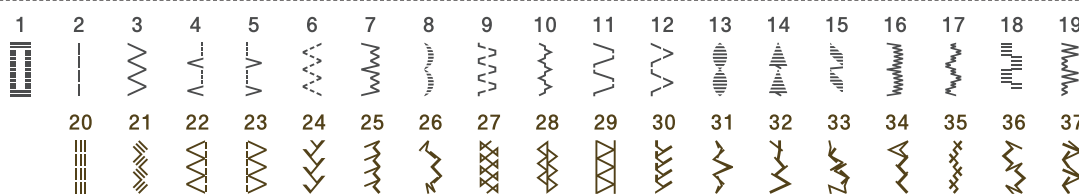

Hanami 17/25/27s/37s

Компактная швейная машина
с функцией «Свободный рукав»

- 17/25/27/37 видов строчек
- Горизонтальный челнок
- Обметывание петли в 4 приема (Hanami 17/25)
- Петля-автомат (Hanami 27s/37s)
- Нитевдеватель

Hanami

17/25/27s/37s

Hanami 17

17 строчек

Hanami 25

25 строчек

Hanami 27s

27 строчек

Hanami 37s

37 строчек

Яркая LED подсветка рабочей области

Легкая заправка нити

Быстрая установка шпульки

Петля-автомат (Hanami 27s/37s)

Контакт:

brother
at your side