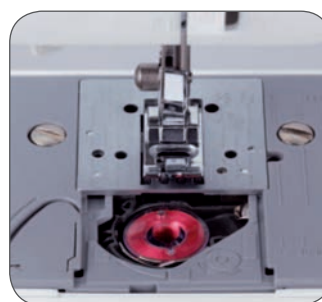

Hanami 37s

37 строчек

Яркая LED подсветка рабочей области

Легкая заправка нити

Быстрая установка шпульки

Петля-автомат (Hanami 27s/37s)

Контакт:

brother
at your side