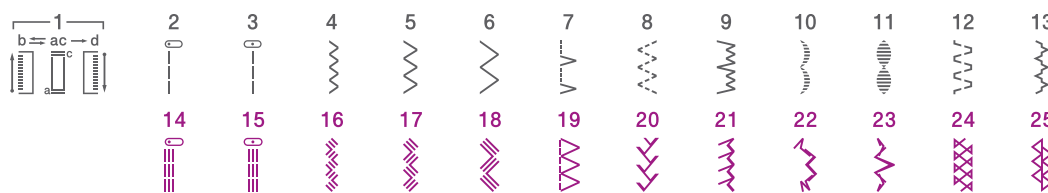

Hanami 17/25/27s/37s

Компактная швейная машина
с функцией «Свободный рукав»

- 17/25/27/37 видов строчек
- Горизонтальный челнок
- Обметывание петли в 4 приема (Hanami 17/25)
- Петля-автомат (Hanami 27s/37s)
- Нитевдеватель

Hanami

17/25/27s/37s

Hanami 17

17 строчек

Hanami 25

25 строчек

Hanami 27s

27 строчек