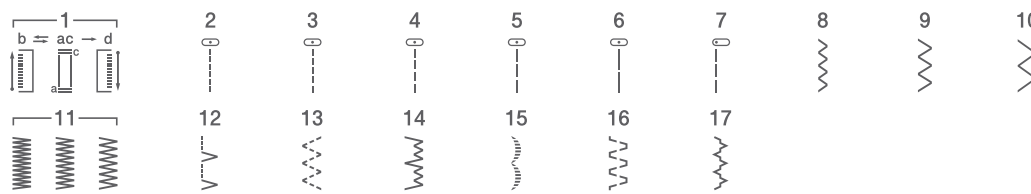

Hanami

17/25/27s/37s

Hanami 17

17 строчек