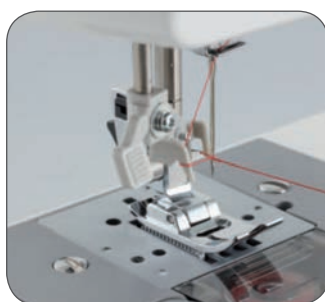

Hanami 37s

37 строчек

Яркая LED подсветка рабочей области

Легкая заправка нити

Быстрая установка шпульки

Петля-автомат (Hanami 27s/37s)

Контакт:

brother
at your side