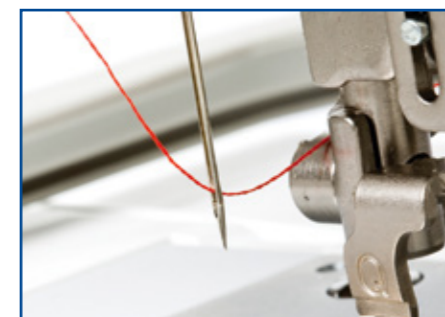

Встроенные шрифты для вышивки алфавита

Встроенные шрифты для вышивки алфавита дают вам прекрасную возможность персонализировать все ваши швейные и вышивальные проекты.

Простая заправка нити в иглу

Вы больше не испытаете неудобств во время заправки нити. Просто проследуйте за направляющими и используйте рычаг нитевдевателя одним пальцем.