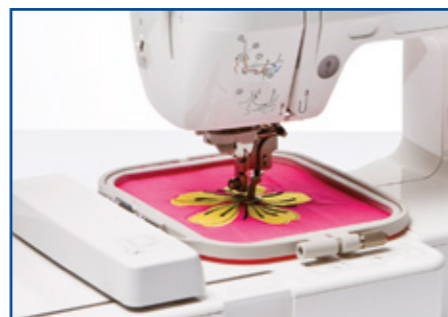

Компактная и простая в воплощении вышивка

Площадь вышивки на машине Innov-is 97E - 100мм x 100мм. Просто установите вышивальный блок и пяльцы, выберите дизайн - и можно начать вышивать! Дополнительные пяльцы также доступны отдельно.